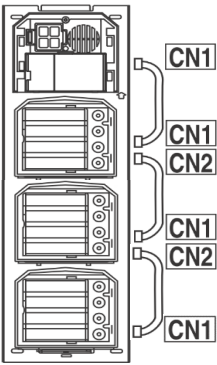

GTBA2E GTBA3E GTBA4E GTBA5E GTBA6E GTBA7E GTBA8E GTBA9E GTBA10E

**PACK AUDIO GT PRE-PROGRAMME**

**INSTRUCTION**

Vous venez d'acquérir un Pack préprogrammé. Vos postes sont déjà attribués au bouton d'appel.

Le numéro du poste (ex:appt1) correspondra au bouton d'appel (ex:appt1).

Pour tout renseignement complémentaire vous pouvez vous reporter à la notice principale GT SYSTEM

**PRECAUTION**

Pour la connection de vos modules, veuillez respecter l'ordre de connection ci-dessous.