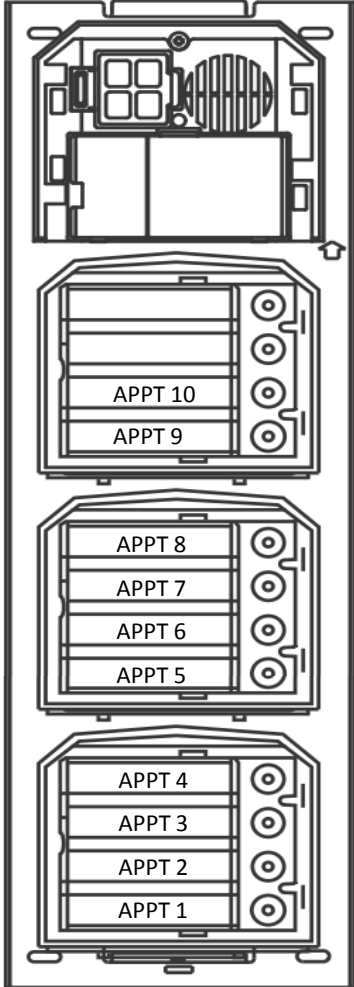

GTBA2E GTBA3E GTBA4E GTBA5E GTBA6E GTBA7E GTBA8E GTBA9E GTBA10E

**PACK AUDIO GT PRE-PROGRAMME**

**INSTRUCTION**

Vous venez d'acquérir un Pack préprogrammé. Vos postes sont déjà attribués au bouton d'appel.

Le numéro du poste (ex:appt1) correspondra au bouton d'appel (ex:appt1).

Pour tout renseignement complémentaire vous pouvez vous reporter à la notice principale GT SYSTEM

**PRECAUTION**

Pour la connection de vos modules, veuillez respecter l'ordre de connection ci-dessous.

GTBA2E GTBA3E GTBA4E

GTBA5E GTBA6E GTBA7E GTBA8E

GTBA9E GTBA10E