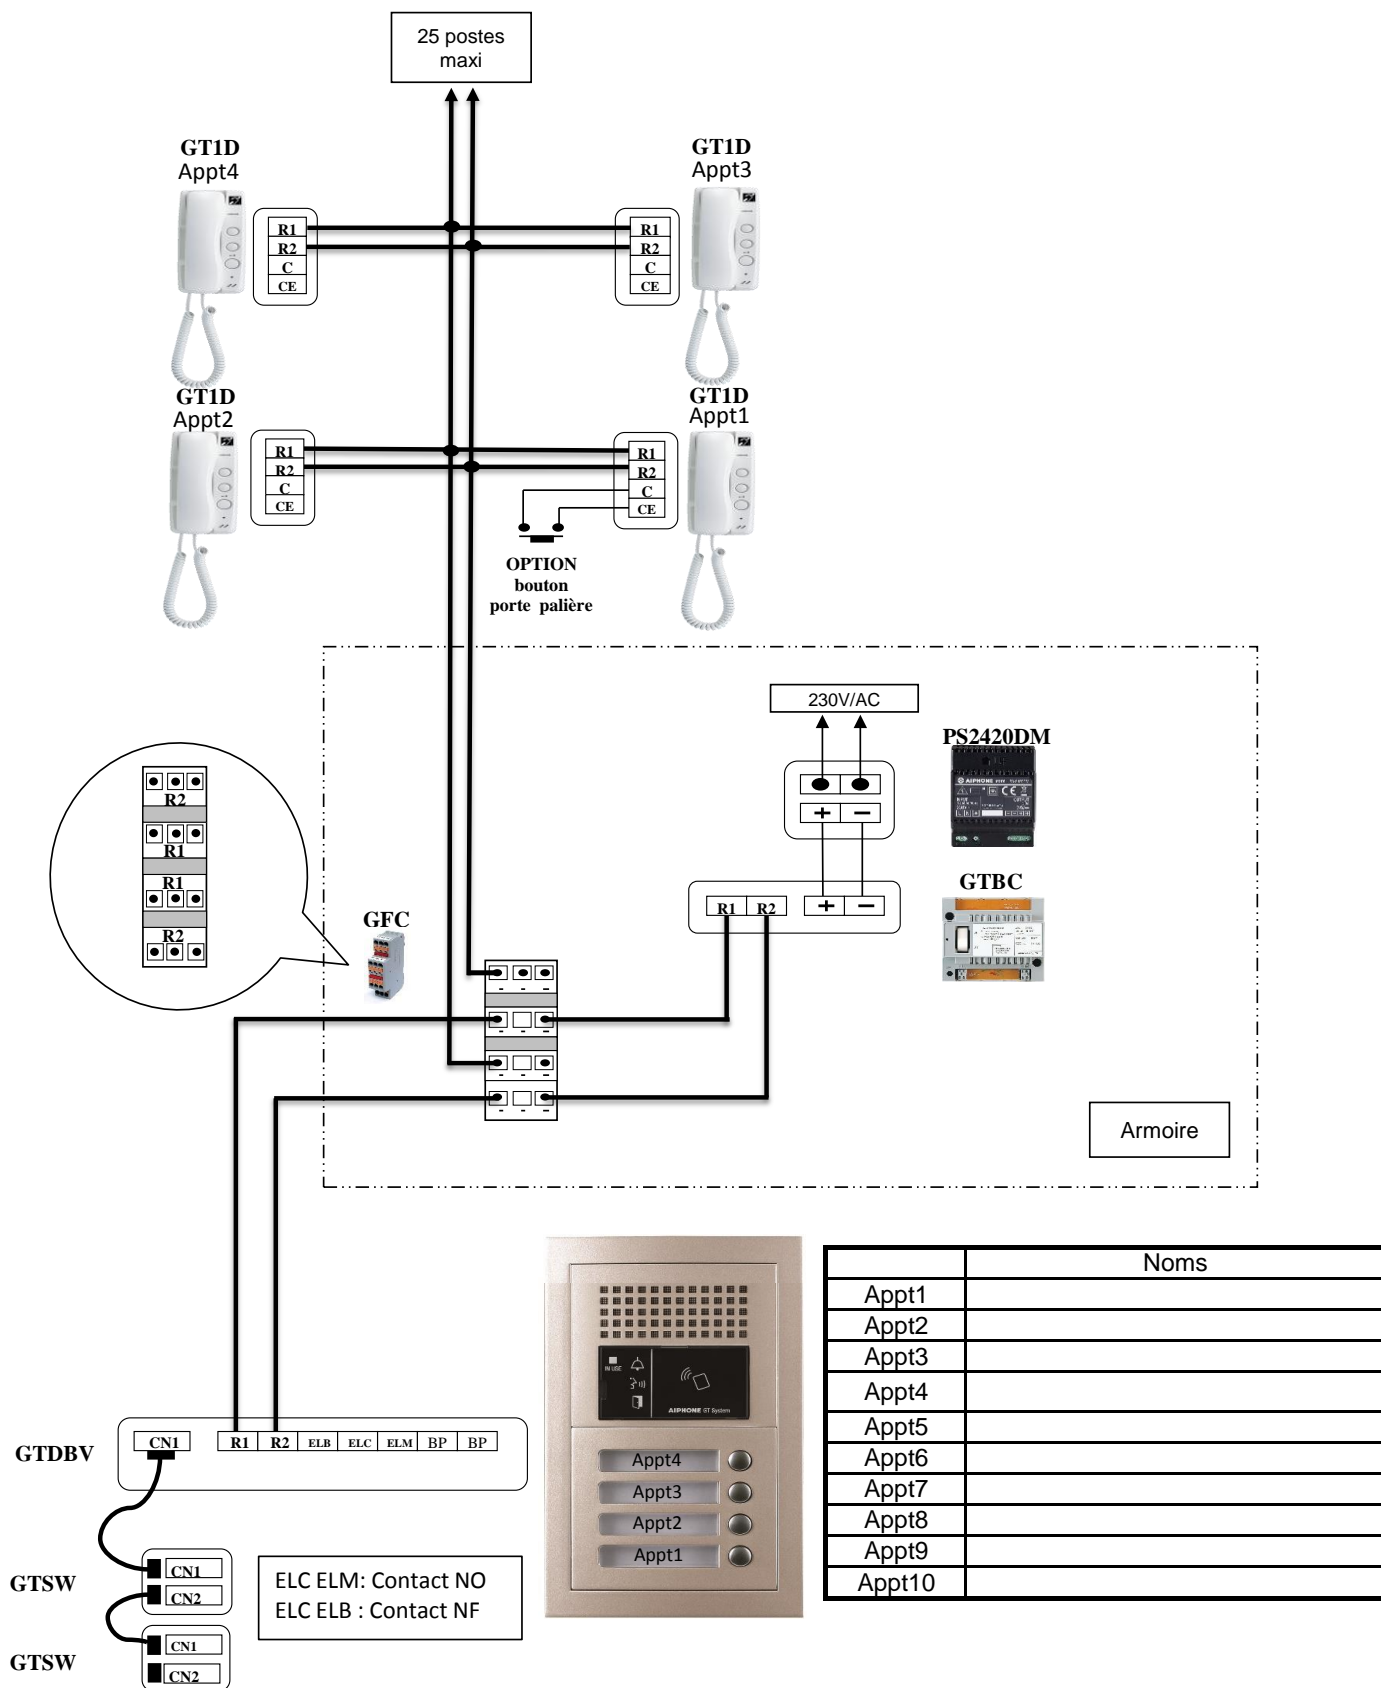

Le numéro du poste (ex:appt1) correspondra au bouton d'appel (ex:appt1).

Pour tout renseignement complémentaire vous pouvez vous reporter à la notice principale GT SYSTEM

**PRECAUTION**

Pour la connection de vos modules, veuillez respecter l'ordre de connection ci-dessous.

GTBA2E GTBA3E GTBA4E

GTBA5E GTBA6E GTBA7E GTBA8E

GTBA9E GTBA10E

# SYNOPTIQUE DE CABLAGE DU SYSTEME

AIPHONE S.A.S.  
LISSES EVRY  
Imprimé en France