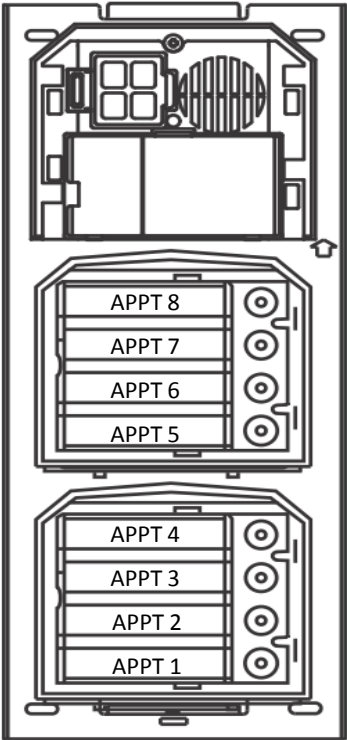

GTBA2E GTBA3E GTBA4E GTBA5E GTBA6E GTBA7E GTBA8E GTBA9E GTBA10E

**PACK AUDIO GT PRE-PROGRAMME**

**INSTRUCTION**

Vous venez d'acquérir un Pack préprogrammé. Vos postes sont déjà attribués au bouton d'appel.

Le numéro du poste (ex:appt1) correspondra au bouton d'appel (ex:appt1).

Pour tout renseignement complémentaire vous pouvez vous reporter à la notice principale GT SYSTEM

**PRECAUTION**

Pour la connection de vos modules, veuillez respecter l'ordre de connection ci-dessous.

GTBA2E GTBA3E GTBA4E

GTBA5E GTBA6E GTBA7E GTBA8E

GTBA9E GTBA10E