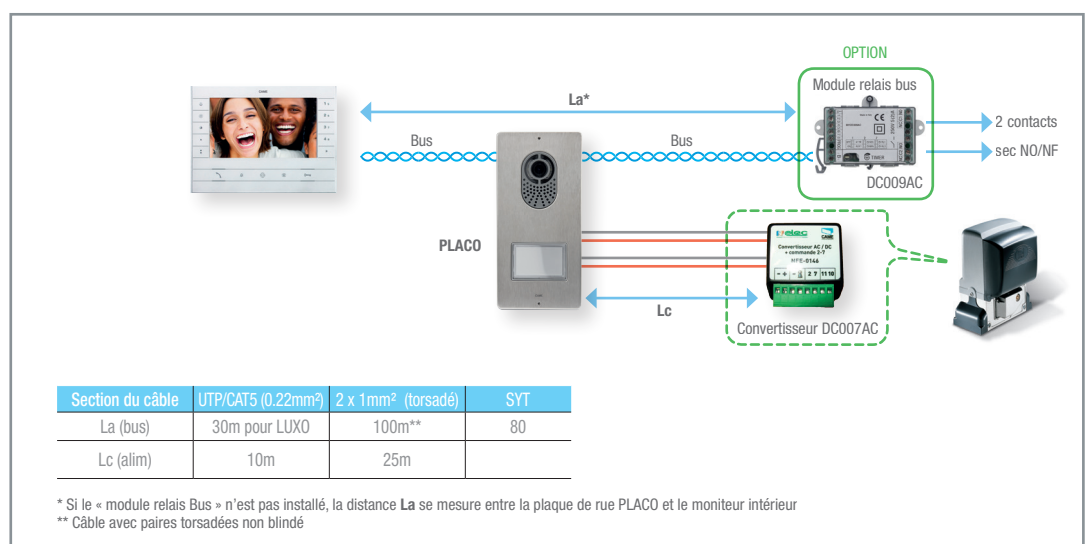

Angle d'ouverture horizontale 94°
Angle d'ouverture verticale 77°

Avec alimentation 001DC002AC

LE SCHÉMA REPRÉSENTE UNE INSTALLATION TYPE AVEC UNE ENTRÉE ET UN LOGEMENT. LA PLATINE EST ALIMENTÉE LOCALEMENT PAR LE MODULE D'ALIMENTATION 001DC002AC

Avec convertisseur 001DC007AC

LE SCHÉMA REPRÉSENTE UNE INSTALLATION TYPE AVEC UNE ENTRÉE ET UN LOGEMENT. LA PLATINE EST ALIMENTÉE LOCALEMENT PAR LE CONVERTISSEUR 001DC007AC

ACCESSOIRES DE PERSONNALISATION