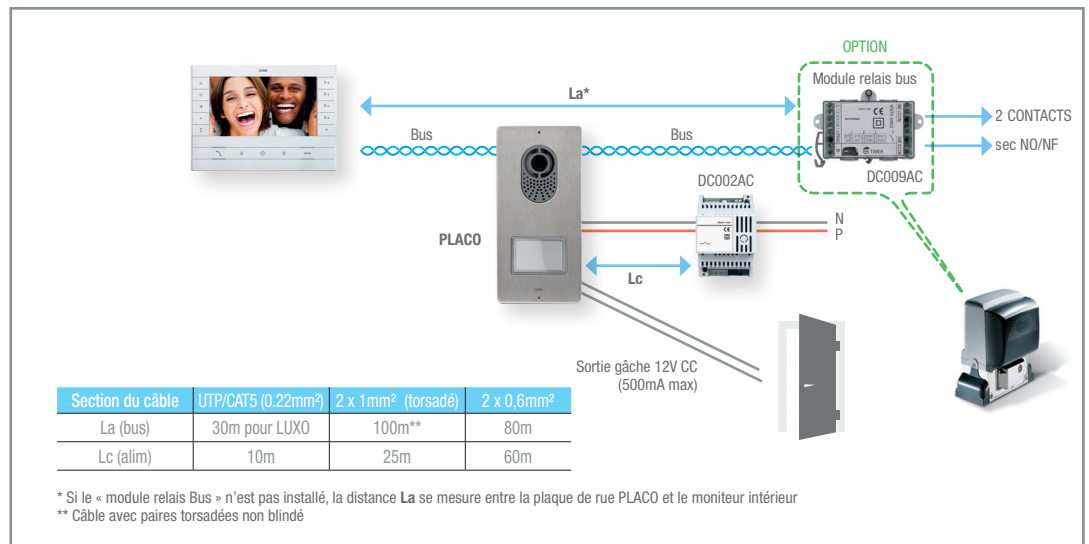

LES AVANTAGES

Ecran LCD couleur
7" haute résolution et faible consommation (410 mA max).

Qualité vidéo inégalée

Grâce aux capteurs de dernière génération qui intègrent des algorithmes très sophistiqués de traitement numérique de l'image, Placo assure une qualité vidéo sans égal le jour et la nuit.

Touches rétroéclairées
Les clés de commandes principales sont sensibles pour une utilisation simple et ergonomique du moniteur.

Protection maximale contre l'eau et les chocs

les platines extérieures Placo sont construites pour durer dans le temps. Elles présentent une durabilité incroyable et une protection IP54. Il n'y a rien qu'elles ne soient en mesure d'affronter, dans toutes les situations climatiques, en été ou en hiver.

Camera haute qualité avec vision grand angle

Placo est équipé d'une caméra grand angle qui vous permet d'avoir un champ de vision très large (depuis une distance de 50 centimètres de la platine, on peut observer une zone de 80 cm de largeur).

Angle d'ouverture horizontale 94°
Angle d'ouverture verticale 77°

Avec alimentation 001DC002AC

LE SCHÉMA REPRÉSENTE UNE INSTALLATION TYPE AVEC UNE ENTRÉE ET UN LOGEMENT. LA PLATINE EST ALIMENTÉE LOCALEMENT PAR LE MODULE D'ALIMENTATION 001DC002AC

Avec convertisseur 001DC007AC

LE SCHÉMA REPRÉSENTE UNE INSTALLATION TYPE AVEC UNE ENTRÉE ET UN LOGEMENT. LA PLATINE EST ALIMENTÉE LOCALEMENT PAR LE CONVERTISSEUR 001DC007AC