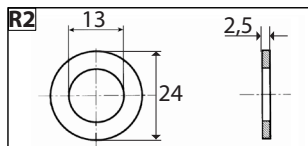

**STAFFE POSTERIORI/REAR BRACKET/ÉTRIER POSTÉRIEUR/HINTERER BÜGEL/ABRAZADERA POSTERIOR/ACHTERSTE BEUGEL
ABRÇADEIRA TRASEIRA/ΠΙΣΩ ΥΠΟΣΤΗΡΙΓΜΑ/STRZEMIIONO TYLNE/ЗАДНЯЯ СКОБА/ZADNÍ KONZOLA/ARKA BRACKET**