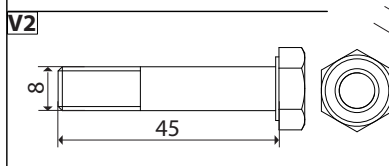

**STAFFE POSTERIORI/REAR BRACKET/ÉTRIER POSTÉRIEUR/HINTERER BÜGEL/ABRAZADERA POSTERIOR/ACHTERSTE BEUGEL
ABRÇADEIRA TRASEIRA/ΠΙΣΩ ΥΠΟΣΤΗΡΙΓΜΑ/STRZEMIIONO TYLNE/ЗАДНЯЯ СКОБА/ZADNÍ KONZOLA/ARKA BRACKET**