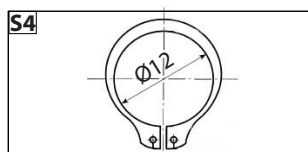

**STAFFE POSTERIORI/REAR BRACKET/ÉTRIER POSTÉRIEUR/HINTERER BÜGEL/ABRAZADERA POSTERIOR/ACHTERSTE BEUGEL
ABRÇADEIRA TRASEIRA/ΠΙΣΩ ΥΠΟΣΤΗΡΙΓΜΑ/STRZEMIIONO TYLNE/ЗАДНЯЯ СКОБА/ZADNÍ KONZOLA/ARKA BRACKET**