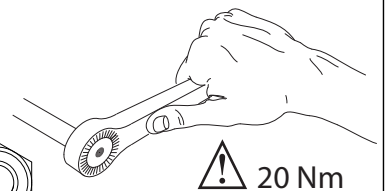

**STAFFE POSTERIORI/REAR BRACKET/ÉTRIER POSTÉRIEUR/HINTERER BÜGEL/ABRAZADERA POSTERIOR/ACHTERSTE BEUGEL
ABRÇADEIRA TRASEIRA/ΠΙΣΩ ΥΠΟΣΤΗΡΙΓΜΑ/STRZEMIIONO TYLNE/ЗАДНЯЯ СКОБА/ZADNÍ KONZOLA/ARKA BRACKET**