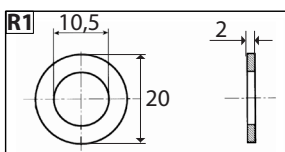

**STAFFE POSTERIORI/REAR BRACKET/ÉTRIER POSTÉRIEUR/HINTERER BÜGEL/ABRAZADERA POSTERIOR/ACHTERSTE BEUGEL
ABRÇADEIRA TRASEIRA/ΠΙΣΩ ΥΠΟΣΤΗΡΙΓΜΑ/STRZEMIIONO TYLNE/ЗАДНЯЯ СКОБА/ZADNÍ KONZOLA/ARKA BRACKET**