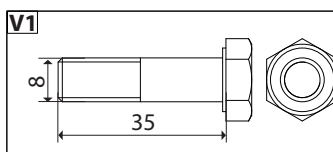

**STAFFE POSTERIORI/REAR BRACKET/ÉTRIER POSTÉRIEUR/HINTERER BÜGEL/ABRAZADERA POSTERIOR/ACHTERSTE BEUGEL
ABRÇADEIRA TRASEIRA/ΠΙΣΩ ΥΠΟΣΤΗΡΙΓΜΑ/STRZEMIIONO TYLNE/ЗАДНЯЯ СКОБА/ZADNÍ KONZOLA/ARKA BRACKET**