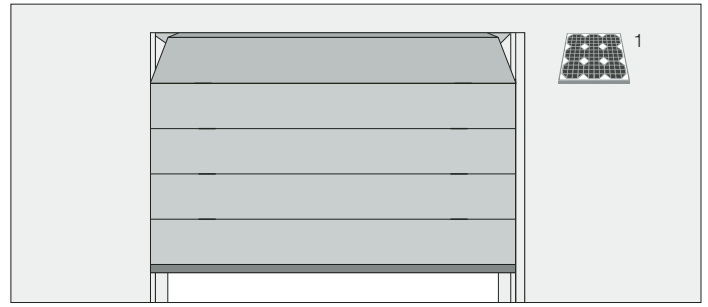

1. Panneau solaire SYP
2. Logement batterie PSY24