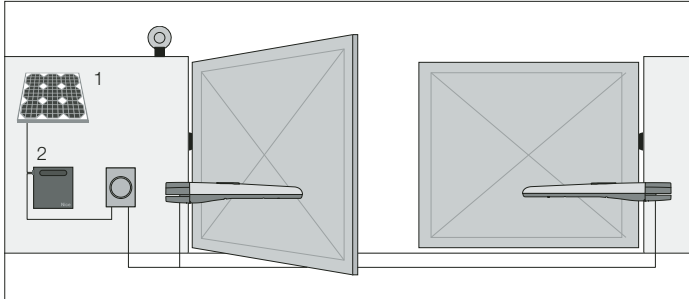

1. Panneau solaire SYP
2. Logement batterie PSY24