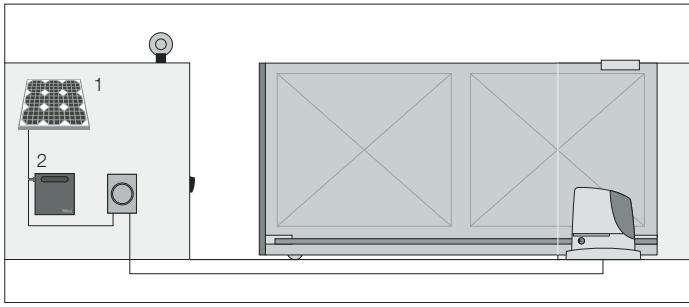

1. Panneau solaire SYP
2. Logement batterie PSY24