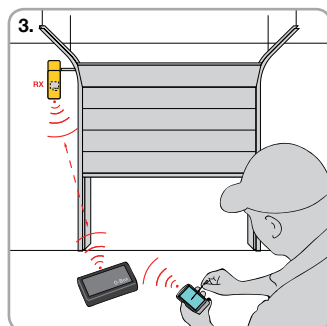

**La ligne complète des récepteurs intégrant
les fonctionnalités du système Opera,
adaptés à toutes les exigences d'installation :**

- **à embroche rapide**, compatible avec les centrales de commande Nice de dernière génération avec connecteur type SM ;
- **précâblé universel**, associé à tous les types de centrales de commande, **pour la gestion de n'importe quel automate, système d'éclairage, d'arrosage ou autres circuits électriques.**

Flexibilité maximale :
possibilité de programmer jusqu'à
1.024 émetteurs.

Commodité et fonctionnalité :
la présence d'un émetteur à l'intérieur
des récepteurs OXIT, OX2T et OX4T
permet d'accéder aux codes radio via l'interface
multifonction O-Box, y compris si ces derniers
sont difficilement accessibles (figure 3).

Les récepteurs OXIT, OX2T et OX4T peuvent
être utilisés comme répéteurs de signal
pour augmenter la distance de portée
entre les émetteurs et les autres récepteurs
de la série One (figure 4).

Gestion fiable grâce à 3 niveaux
de protection par mot de passe.

L'O-Box et les logiciels pour PC et PDA
permettent :

- la **programmation simple et rapide** des récepteurs et des émetteurs Inti ;
- la gestion et l'impression de la **liste de codes** ;
- la création d'une **base de données des installations** (utiles avec les systèmes multi-utilisateurs).