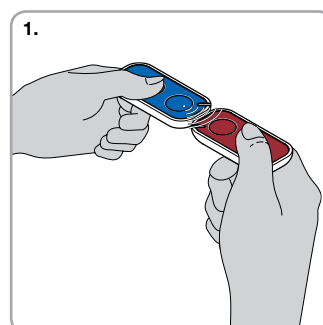

Nice

Inti

**La nouvelle gamme
d'émetteurs miniaturisés
à 1 et 2 canaux,
disponible en 6 coloris.**

**433,92 MHz rolling code,
gestion des codes d'activation
et des certificats, auto-apprentissage
et récepteur de proximité intégré ;
avec codage O-Code 72 bits,** également
compatible avec les récepteurs Nice FloR.

Évolué : utilise des systèmes de calcul
et de reconnaissance augmentant
la sécurité et réduisant d'environ 3 fois
le temps de réponse de l'automatisme.

**Mémorisation aisée, également
à distance,** grâce aux récepteurs Opera.

Pas besoin d'être prêt de l'installation

pour activer un nouvel émetteur Inti ;
deux procédures sont possibles :

- en utilisant un émetteur déjà activé
  dans le récepteur avec échange du **Code
  d'activation** entre les deux appareils (figure 1) ;
- via l'interface de connexion Nice O-Box,
  saisir le **Certificat** du récepteur
  et approcher tout simplement le nouvel Inti
  de l'O-Box et en lançant la procédure guidée
  via PC ou PDA (figure 2).

Sûr, en cas de perte ou de vol, l'O-Box permet :

- de le **remplacer** en conservant les même
  fonctions du précédent ;
- de **désactiver** l'ancien émetteur en augmentant
  le niveau de priorité sur le nouvel Inti.