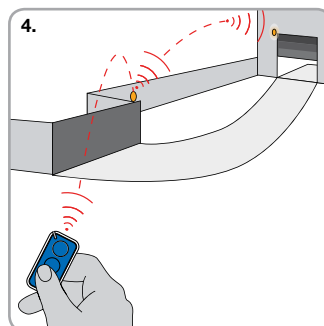

**La ligne complète des récepteurs intégrant
les fonctionnalités du système Opera,
adaptés à toutes les exigences d'installation :**

- **à embroche rapide**, compatible avec les centrales de commande Nice de dernière génération avec connecteur type SM ;
- **précâblé universel**, associé à tous les types de centrales de commande, **pour la gestion de n'importe quel automate, système d'éclairage, d'arrosage ou autres circuits électriques.**

Flexibilité maximale :
possibilité de programmer jusqu'à
1.024 émetteurs.

Commodité et fonctionnalité :
la présence d'un émetteur à l'intérieur
des récepteurs OXIT, OX2T et OX4T
permet d'accéder aux codes radio via l'interface
multifonction O-Box, y compris si ces derniers
sont difficilement accessibles (figure 3).

Les récepteurs OXIT, OX2T et OX4T peuvent
être utilisés comme répéteurs de signal
pour augmenter la distance de portée
entre les émetteurs et les autres récepteurs
de la série One (figure 4).

Gestion fiable grâce à 3 niveaux
de protection par mot de passe.

L'O-Box et les logiciels pour PC et PDA
permettent :

- la **programmation simple et rapide** des récepteurs et des émetteurs Inti ;
- la gestion et l'impression de la **liste de codes** ;
- la création d'une **base de données des installations** (utiles avec les systèmes multi-utilisateurs).