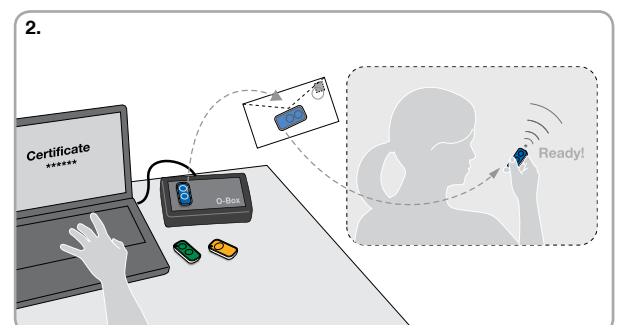

**Évolué :** utilise des systèmes de calcul  
et de reconnaissance augmentant  
la sécurité et réduisant d'environ 3 fois  
le temps de réponse de l'automatisme.

**Mémorisation aisée, également  
à distance,** grâce aux récepteurs Opera.

### **Pas besoin d'être prêt de l'installation**

pour activer un nouvel émetteur Inti ;  
deux procédures sont possibles :

- en utilisant un émetteur déjà activé  
dans le récepteur avec échange du **Code  
d'activation** entre les deux appareils (figure 1) ;
- via l'interface de connexion Nice O-Box,  
saisir le **Certificat** du récepteur  
et approcher tout simplement le nouvel Inti  
de l'O-Box et en lançant la procédure guidée  
via PC ou PDA (figure 2).

**Sûr,** en cas de perte ou de vol, l'O-Box permet :

- de le **remplacer** en conservant les même  
fonctions du précédent ;
- de **désactiver** l'ancien émetteur en augmentant  
le niveau de priorité sur le nouvel Inti.

## Unintiversal!

**Inti, la commande universelle !  
Idéale pour les collectifs d'habitation  
ou multi-utilisateurs.**

Installation simple et économique :  
l'émetteur Inti, associé au récepteur  
universel OX2, permet la commande  
et la gestion de tous les automatismes,  
y compris de ceux existants.