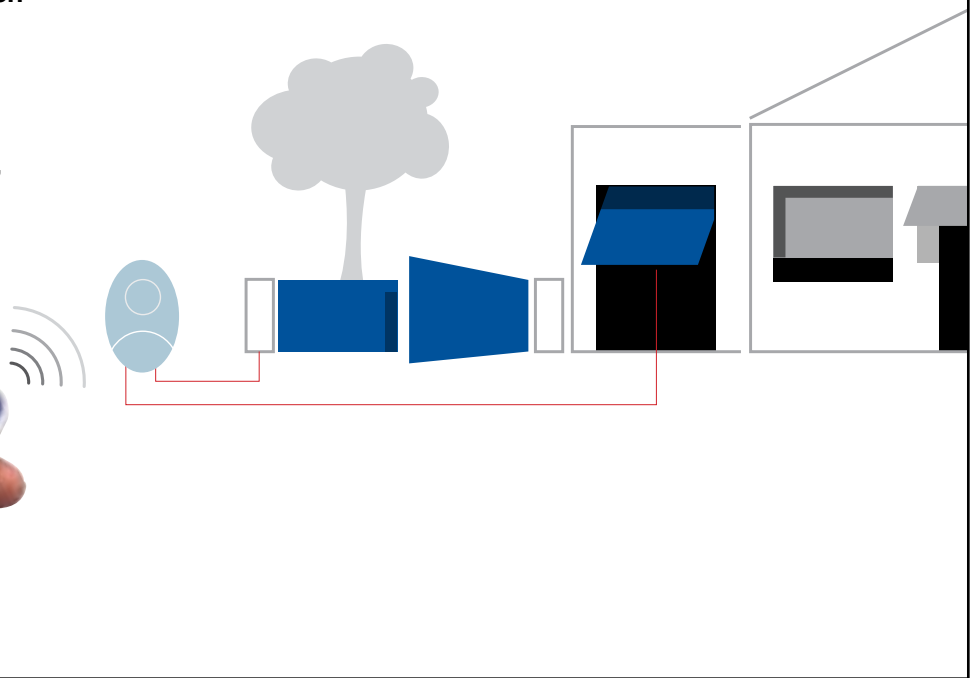

Unintiversal!

**Inti, la commande universelle !
Idéale pour les collectifs d'habitation
ou multi-utilisateurs.**

Installation simple et économique :
l'émetteur Inti, associé au récepteur
universel OX2, permet la commande
et la gestion de tous les automatismes,
y compris de ceux existants.

Élégant et personnalisé,
Inti est également un porte-clés
haut en couleurs et très utile.
Avec Nice tout est plus beau !