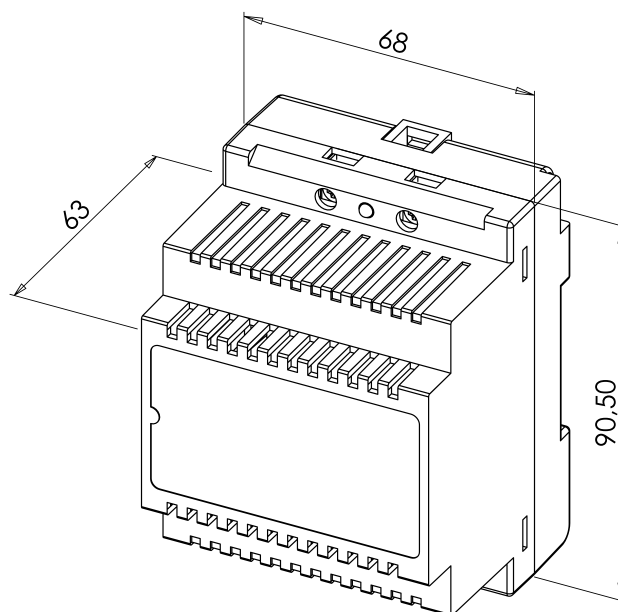

PORTIER VILLA VIDÉO

kit Care-in® - Accessoires

- Ecran 7 pouces avec volume ajustable
- Utilisation intérieure uniquement

CARACTÉRISTIQUES PRODUITS

Références	ImA DC	°C
KVM1	max. 150 mA	-10 +40 °C
KVDIN1	1500 mA	-10 +40 °C

Code article	Description articles	Poids en kg	Code douanier
KVM1	Ecran blanc 7 pouces avec volume ajustable, déverrouillage 2 portes + alimentation DIN	0,55	85176990
KVDIN1	Alimentation DIN pour kit Care-in KVx1	0,197	85176990

KVDIN1