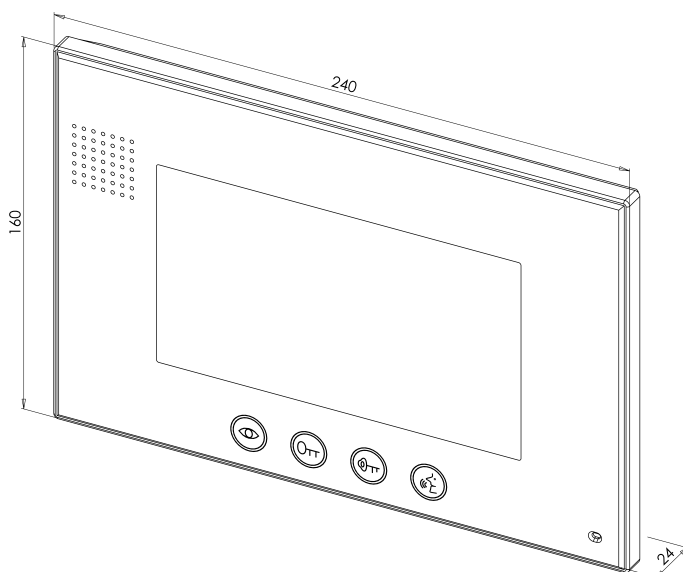

PORTIER VILLA VIDÉO

kit Care-in® - Accessoires

- Ecran 7 pouces avec volume ajustable
- Utilisation intérieure uniquement

KVM1

KVDIN1

CARACTÉRISTIQUES PRODUITS

Références	ImA DC	°C
KVM1	max. 150 mA	-10 +40 °C
KVDIN1	1500 mA	-10 +40 °C

Code article	Description articles	Poids en kg	Code douanier
KVM1	Ecran blanc 7 pouces avec volume ajustable, déverrouillage 2 portes + alimentation DIN	0,55	85176990
KVDIN1	Alimentation DIN pour kit Care-in KVx1	0,197	85176990