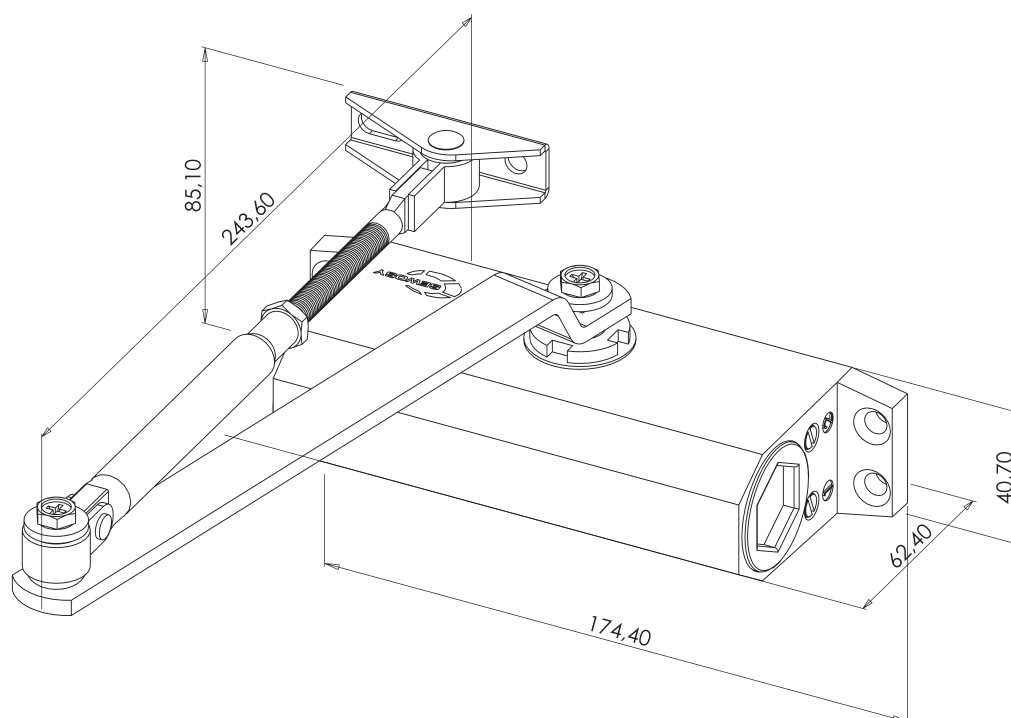

### CARACTÉRISTIQUES PRODUITS

Dimensions  
H x W x P Ferme-porte + bras : 85,10 x 174,40 x 243,60 mm

	600 - 1200 mm		40 - 60 kg
	160° max.		-10 +40° C

DC01

DC01

Ferme-porte bras compas

1,14 kg

Code douanier  
83026000