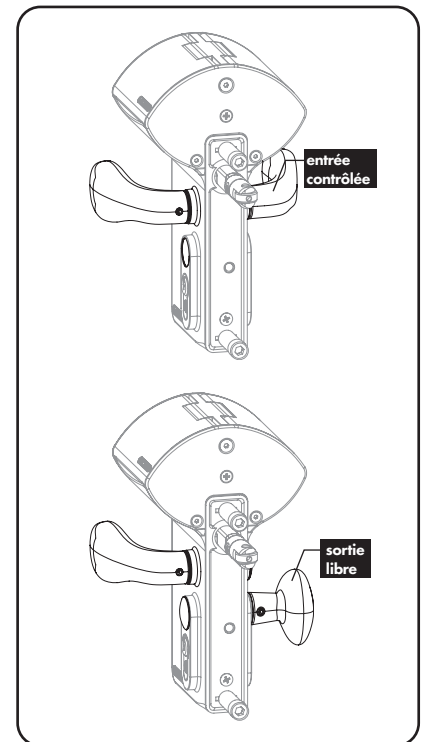

LOCINOX[®]

Let's make it better together

LA NOUVELLE SERRURE **VALENTINO**

SERRURE EN APPLIQUE À CODE
ÉLECTRONIQUE SUR BATTERIE

INSTALLATION SIMPLE ET RAPIDE

MODIFICATION FACILE JUSQU'À 100 CODES D'ENTRÉE ET DE SORTIE DIFFÉRENTS

INSTALLATION POSSIBLE AVEC SORTIE LIBRE

SPÉCIFICATIONS

- ✓ ISO 9227 KTL / Electrolyse cathodique résiste à 1000 heures de test brouillards salin
- ✓ Clavier électronique lumineux en inox et résistant aux intempéries des deux côtés
- ✓ Design extrêmement résistant et anti-vandalisme
- ✓ Écoénergétique, jusqu'à 150 000 cycles d'ouverture/fermeture avec la même batterie
- ✓ Fonctionne avec 6 piles AA au lithium (incluses)
- ✓ Création et modification du code facile et très rapide
- ✓ Témoin d'avertissement batterie faible
- ✓ Carré pour sortie libre, pushbar, et poignées contrôlées par code
- ✓ Déverrouillage par clé et fonctionnalité de programmation
- ✓ Prise en charge de codes ouverture en permanence
- ✓ Possibilité de définir des codes d'entrée et de sortie différents