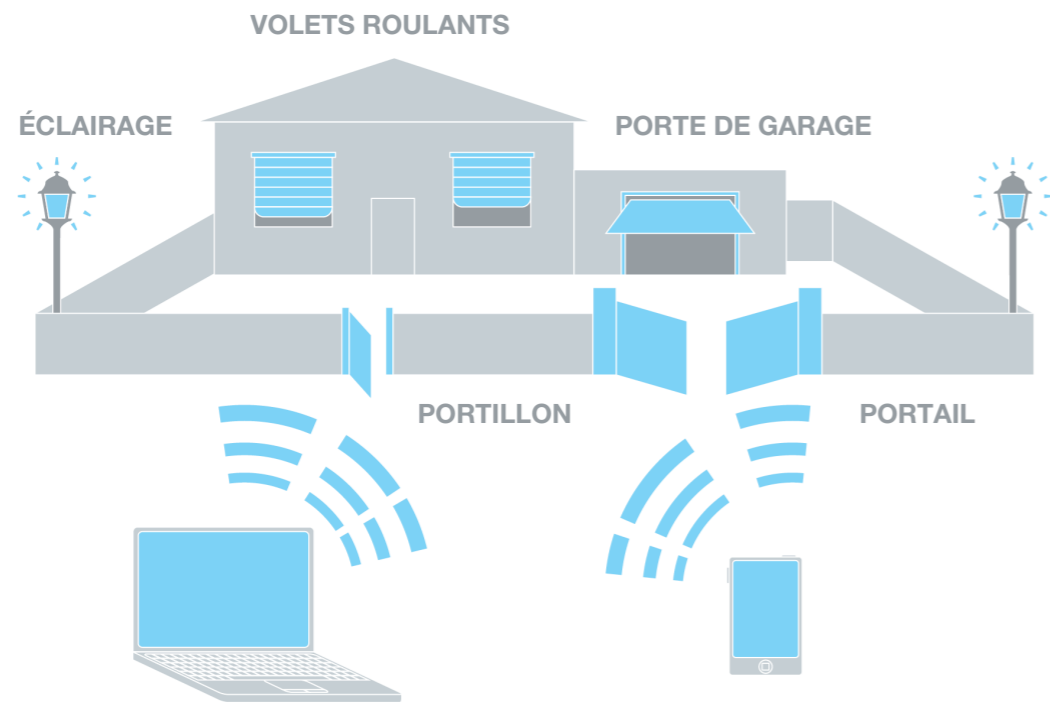

## CameBox : Gestion des applications

Application web  
[www.camebox.com](http://www.camebox.com)

- Paramétrage de l'installation
- Création des télécommandes numériques (fiches contacts)
- Invitations utilisateurs
- Activation d'alertes/restriction d'accès

Application mobile  
Came Mobile

- Téléchargement gratuit
- Choix du déclencheur
- Visualisation de l'historique
- Retour d'information (ouvert/fermé)

Référence	DESIGNATION
CAMEBOX	Pack CameBox pour 3 numéros
001U1804M	Pack CameBox avec kit automatisme pour portail battant
001U9618M	Pack CameBox avec kit automatisme pour portail coulissant

## Transformez votre téléphone en télécommande universelle.

CameBox® est un dispositif « plug & play » qui permet de déclencher l'ouverture de votre portail ou de votre garage, via votre mobile, où que vous soyez et sans coût de communication. CameBox est compatible avec toute la gamme de motorisations Came et transforme tous les téléphones en télécommande (fixe, mobile, smartphone).