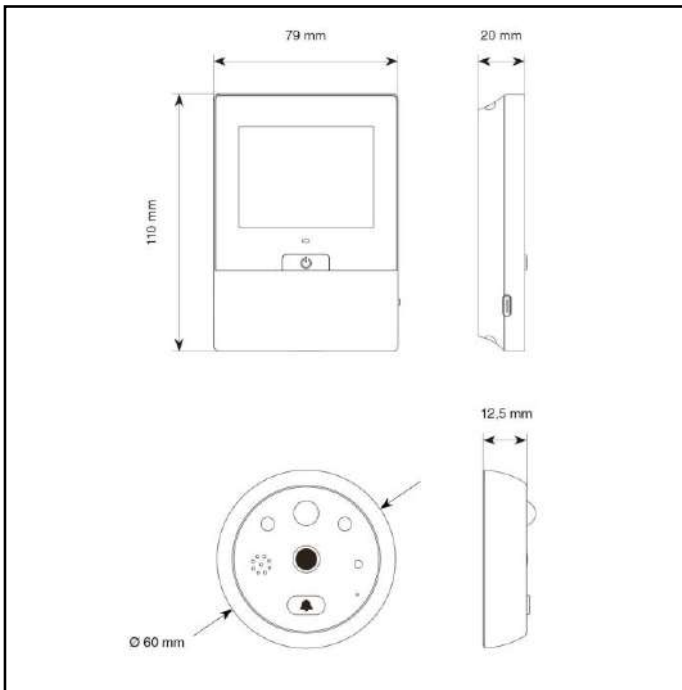

GAMME JUDAS DIGITAUX | SERIE FACE | RÉFÉRENCE 759-HD

RÉFÉRENCE	760
GAMME	FACE
DESCRIPTION	JUDAS DIGITAUX WIFI
ÉCRAN	LCD 2.8" TFT (320 x 240)
CAMÉRA	1.0 Mega Pixel CMOS
ALIMENTATION	Batterie rechargeable intégré 4000 mAh.
PORTES	De 38 à 110 mm
FINITIONS	Nickel mat Laiton satiné

SPÉCIFICATIONS

- Adaptable aux portes de 38 à 110 mm d'épaisseur.
- Adaptable aux trous de judas de 14 à 26 mm de diamètre
- Ecran LCD 2.8" TFT
- Capteur 1 Megapixel CMOS
- Angle de vision 110°
- Alimentation: batterie au lithium 4000 mAh
- Poids: 255 gr
- Certifications CE y RoHS