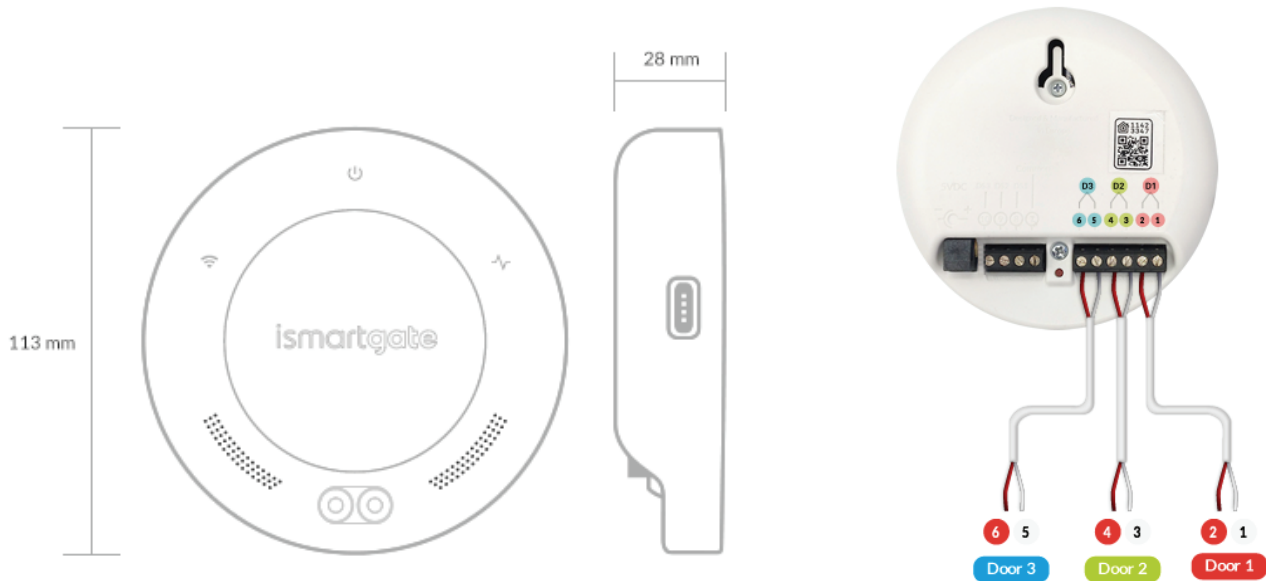

Le contrôleur connecté pour portes de garage et portails.

ISG PRO
VUE DE FACE

ISG APP
3 GARAGES AJOUTÉS

ISG APP
3 PORTAILS AJOUTÉS

OUVRE-PORTE CONNECTÉ ISMARTGATE PRO

Système Wi-Fi universel pour la télécommande de trois garages et/ou portails automatiques. Compatible avec les principales plates-formes de maison connectée, ismartgate PRO vous envoie des notifications d'état de la porte, permet la surveillance et l'enregistrement vidéo (caméra IP non incluse) ainsi que la gestion de multiples utilisateurs. Cet appareil comprend aussi un haut-parleur et un lumière LED. Il est compatible avec des capteurs wireless et câblés. Il peut également fonctionner dans des zones reculées sans accès à Internet.

Sorties Relais: 3, pour contrôler 3 garages/portails

Entrées Contact Sec: 3, pour 3 capteurs câblés

Haut-parleurs: 1

Éclairage: Deux lumières LED

USB: type A

Système: 512Mhz CPU / 4GB eMMC / 128MB RAM

Alimentation (universelle): 110-240V AC (50-60 hz) à 5V2A DC

Récepteur: 2401 Mhz

Capteur Wireless Inclinaison

Émetteur: 2401 Mhz

Type: Détection de gravité

Capteur Température: Inclus

Portée: 15m (50 pieds)

Température d'Utilisation: -25°C / 70°C

Batteries: 2x Type-N (1.5V)

Durée de vie: 12 - 18 Mois

Étanche: Oui

Capteur Wireless Magnétique

Émetteur: 2401 Mhz

Type: Magnétique

Capteur Température: Inclus

Portée: 15m (50 pieds)

Température d'Utilisation -25°C / 70°C