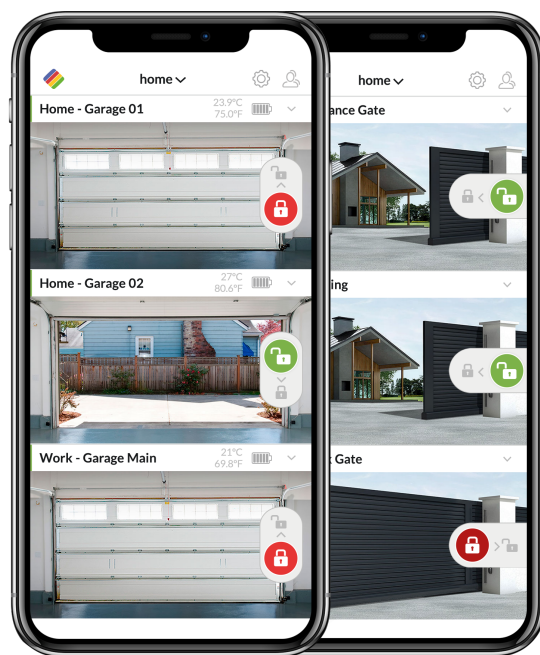

Le contrôleur connecté pour portes de garage et portails.

ISG PRO
VUE DE FACE

ISG APP
3 GARAGES AJOUTÉS

ISG APP
3 PORTAILS AJOUTÉS

OUVRE-PORTE CONNECTÉ ISMARTGATE PRO

Système Wi-Fi universel pour la télécommande de trois garages et/ou portails automatiques. Compatible avec les principales plates-formes de maison connectée, ismartgate PRO vous envoie des notifications d'état de la porte, permet la surveillance et l'enregistrement vidéo (caméra IP non incluse) ainsi que la gestion de multiples utilisateurs. Cet appareil comprend aussi un haut-parleur et un lumière LED. Il est compatible avec des capteurs wireless et câblés. Il peut également fonctionner dans des zones reculées sans accès à Internet.

Avec ismartgate, toutes les données sont stockées localement, pas dans le cloud.

ISG PRO KIT GARAGE

ISG PRO KIT PORTAIL

AUTRES PAYS SAUF USA AVEC IFTTT

ismartgate PRO Spécifications Techniques

Wi-Fi 2.4Ghz (802.11 b/g/n)

Sorties Relais: 3, pour contrôler 3 garages/portails

Entrées Contact Sec: 3, pour 3 capteurs câblés

Haut-parleurs: 1

Éclairage: Deux lumières LED

USB: type A

Système: 512Mhz CPU / 4GB eMMC / 128MB RAM

Alimentation (universelle): 110-240V AC (50-60 hz) à 5V2A DC

Récepteur: 2401 Mhz

Capteur Wireless Inclinaison

Émetteur: 2401 Mhz

Type: Détection de gravité

Capteur Température: Inclus

Portée: 15m (50 pieds)

Température d'Utilisation: -25°C / 70°C

Batteries: 2x Type-N (1.5V)