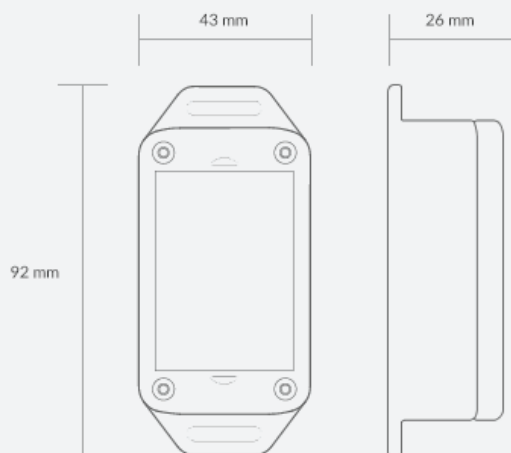

Récepteur: 2401 Mhz

Capteur Wireless Inclinaison

Émetteur: 2401 Mhz

Type: Détection de gravité

Capteur Température: Inclus

Portée: 15m (50 pieds)

Température d'Utilisation: -25°C / 70°C

Batteries: 2x Type-N (1.5V)

Durée de vie: 12 - 18 Mois

Étanche: Oui

Capteur Wireless Magnétique

Émetteur: 2401 Mhz

Type: Magnétique

Capteur Température: Inclus

Portée: 15m (50 pieds)

Température d'Utilisation -25°C / 70°C