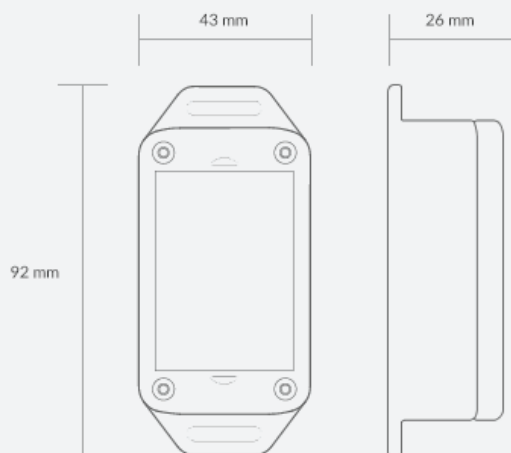

Capteur Wireless Inclinaison

Émetteur: 2401 Mhz

Type: Détection de gravité

Capteur Température: Inclus

Portée: 15m (50 pieds)

Température d'Utilisation: -25°C / 70°C

Batteries: 2x Type-N (1.5V)

Durée de vie: 12 - 18 Mois

Étanche: Oui