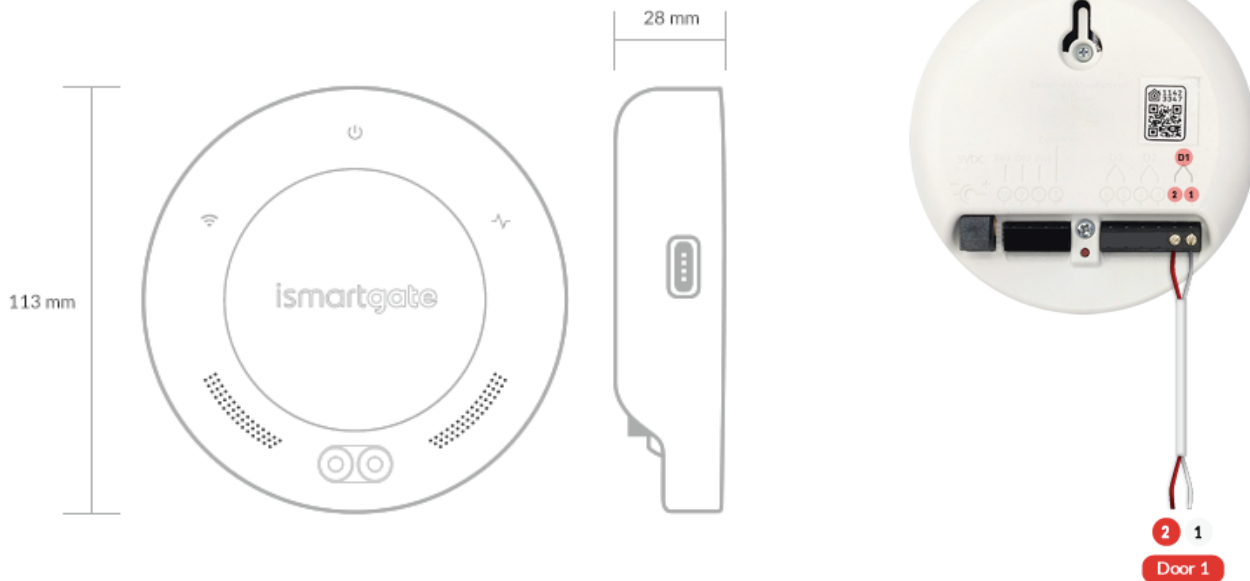

# ismartgate LITE Spécifications Techniques

**Wi-Fi 2.4Ghz (802.11 b/g/n)**

**Sorties Relais:** 1, pour contrôler 1 garage/portail

**Entrées Contact Sec:** 0, ne supporte pas capteur câblé

**Haut-parleurs:** Non inclus

## Capteur Wireless Inclinaison

**Émetteur:** 2401 Mhz

**Type:** Détection de gravité

**Capteur Température:** Inclus

**Portée:** 15m (50 pieds)

**Température d'Utilisation:** -25°C / 70°C

**Batteries:** 2x Type-N (1.5V)