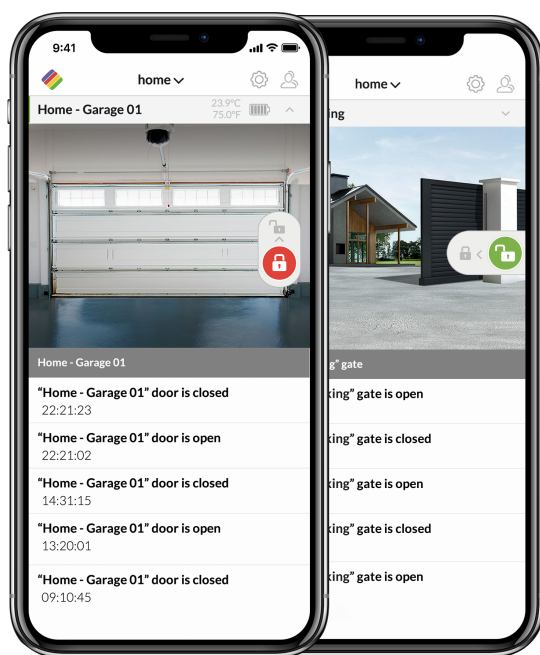

Le contrôleur connecté pour portes de garage et portails.

ISG LITE  
VUE DE FACE

ISG APP  
Écran d'Accueil (Garage)

ISG APP  
Écran d'Accueil (Portail)

## OUVRE-PORTE CONNECTÉ ISMARTGATE LITE

Système Wi-Fi universel pour la télécommande d'un garage ou d'un portail automatique. Compatible avec les principales plates-formes de maison connectée, ismartgate LITE vous envoie des notifications d'état de la porte, permet la surveillance et l'enregistrement vidéo (caméra IP non incluse) ainsi que la gestion de multiples utilisateurs. Cet appareil peut également fonctionner dans des zones reculées sans accès à Internet.

Avec ismartgate, toutes les données sont stockées localement, pas dans le cloud.

ISG LITE KIT GARAGE

ISG LITE KIT PORTAIL

AUTRES PAYS SAUF USA AVEC IFTTT