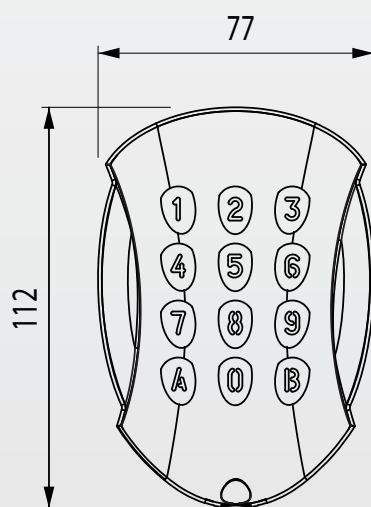

GALEOR

Clavier codé Radio rétro-éclairé

CDVI Group Company

GALEOR

Clavier codé Radio rétro-éclairé

H.R.V.
HAUTE RÉSISTANCE
AU VANDALISME

Tertiaire

Industriel

ERP*

Résidentiel
collectif

Résidentiel

- **Clavier Radio sans fil.**
- **Alliage d'aluminium.**
- **Rétro-éclairé.**
- **Fréquence : 433,92 Mhz.**
- **2 canaux (touche «A» et «B»).**
- **Compatible avec les récepteurs Erone®.**
- **Faible encombrement.**
- **Pose en applique.**
- **Montage avec vis Torx®.**
- **Partiellement résiné.**
- **22 codes d'accès 5 termes.**
- **1 code Maître 5 termes.**
- Signalisation lumineuse et sonore.
- Modulation : AM/ASK.
- Encodage : Code tournant Keeloq®.
- Alimentation : pile lithium 3,6V - LS14500*.
- Consommation :
  - 28 mA en transmission,
  - 0,8 uA en veille.

**PATENTÉ
BREVETÉ**

RoHS

Test vibrations

DEEE

Test brouillard salin

IP64

Certification CE

-25°C à +70°C

Certification FCC CFR 47
part 15 compliance