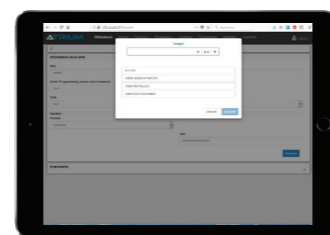

2. WEB SERVEUR Mise en service complète.