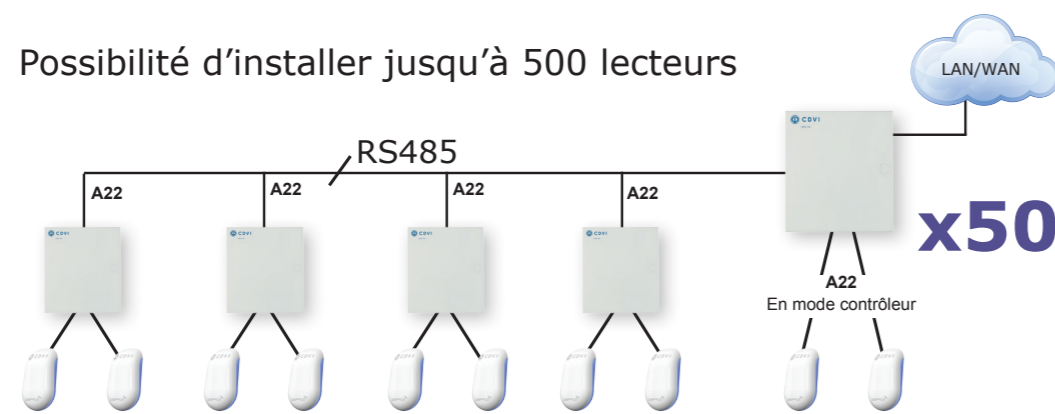

Apprentissage des
cartes et badges

Un serveur web intégré et sécurisé

Logiciel gratuit

www.cdvi.com

A22

Facilité de câblage avec l'indication des borniers débrochables

Le + CDVI,
Un repérage couleur pour
vos câblages.

Découvrez ATRIUM Finder

L'application mobile
pour vous connecter aux
contrôleurs ATRIUM

DISPONIBLE SUR
Google play

Disponible sur
App Store

Caractéristiques (version 4.3)

Nombre d'utilisateurs	10 000 utilisateurs/badges
Nombre de centrales en IP	50
Modules d'extension par centrale	4
Nombre de lecteurs*	Jusqu'à 500 lecteurs*
Groupes de zones	100
Entrées de données contrôlées (macros)	1 000
Plages horaires /Périodes	250 / 250
Niveaux d'accès	1 000
Mémoire tampon des événements	25 000

Contrôleur d'ascenseur jusqu'à 256 étages

* 1 lecteur / porte

Possibilité d'installer jusqu'à 500 lecteurs

Connexion IP
Jusqu'à 100m
du commutateur réseau

Connexion RS485
Connectez jusqu'à
quatre A22 au bus
local RS485, 1 220m