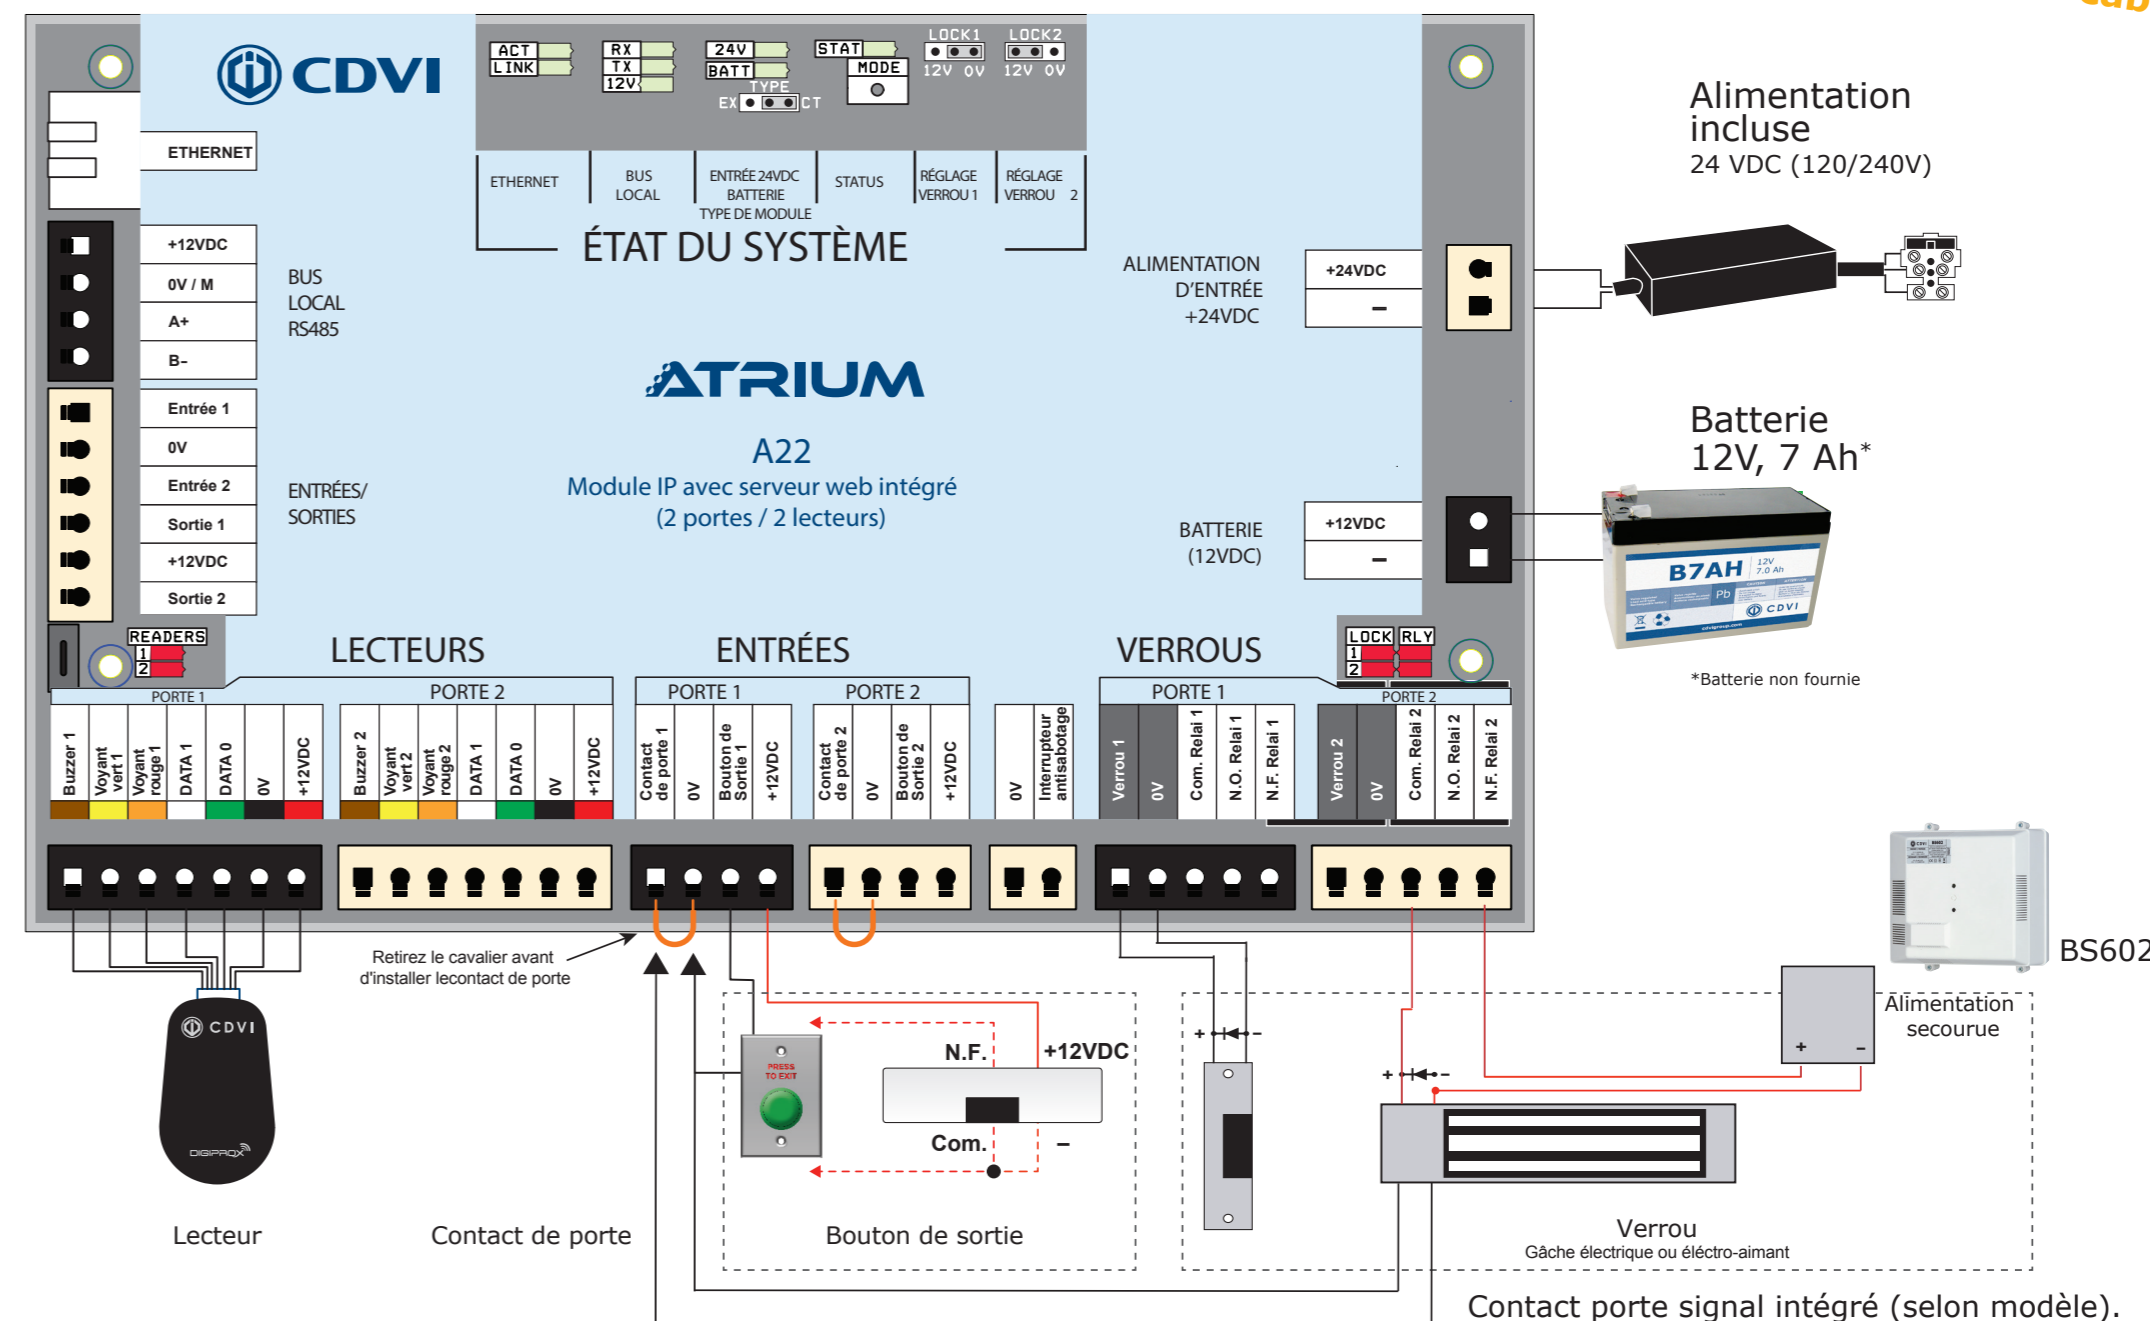

Découvrez ATRIUM Finder

L'application mobile
pour vous connecter aux
contrôleurs ATRIUM

DISPONIBLE SUR
Google play

Disponible sur
App Store

Caractéristiques (version 4.3)

Nombre d'utilisateurs	10 000 utilisateurs/badges
Nombre de centrales en IP	50
Modules d'extension par centrale	4
Nombre de lecteurs*	Jusqu'à 500 lecteurs*
Groupes de zones	100
Entrées de données contrôlées (macros)	1 000
Plages horaires /Périodes	250 / 250
Niveaux d'accès	1 000
Mémoire tampon des événements	25 000

Contrôleur d'ascenseur jusqu'à 256 étages

* 1 lecteur / porte

Possibilité d'installer jusqu'à 500 lecteurs

Connexion IP
Jusqu'à 100m
du commutateur réseau

Connexion RS485
Connectez jusqu'à
quatre A22 au bus
local RS485, 1 220m

Module AIOM, jusqu'à
10 entrées/sorties
supplémentaires

Gestion de scénarios via les macros intégrées
(porte de garage, serrures...)

PROGRAMMATION DES BADGES

1. Mise en service rapide de premier niveau.

1. Passez le badge maître devant le lecteur
2. Passez le badge programme devant le lecteur
3. Passez les badges utilisateurs
4. Passez le badge programme pour sortir