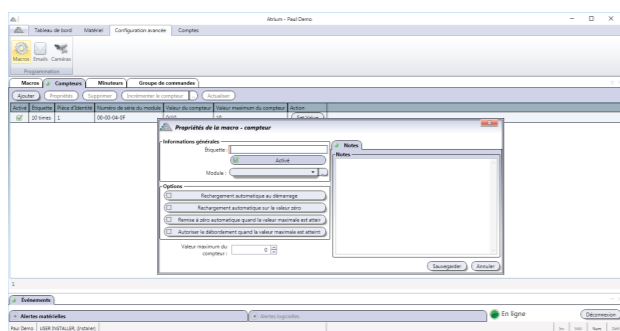

Le + Atrium

LOGICIEL GRATUIT DE 1 À 500 PORTES

La programmation s'effectue via votre navigateur web
ou par le logiciel fourni et gratuit.

Nouveau bouton PPMS, un système de
verrouillage et déverrouillage général en
cas d'urgence

Importation et exportation des fichiers aux formats

CSV - XML - XLS - TXT

Fonction comptage - décomptage

Gestion des parkings, campings et création de scénario.

SDK

Assure l'intégration d'Atrium aux systèmes tiers