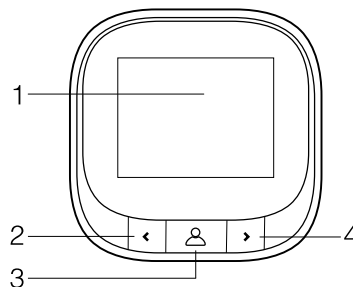

AYR *lite*

smart things for everyone

9001

mirilla digital
digital peephole
judas numérique

**NOU
VEAU**

Facile à installer

35 a 120 mm

Ø 14 a 28 mm

Angle de vision de 90°

Ecran de 2,4"

Enregistrement des photos

Batterie rechargeable

Grande visibilité

Caractéristiques

- Plus facile à installer et à utiliser.
- Remplace tout judas conventionnel.
- Une image plus claire même avec peu de luminosité.
- Très utile pour les enfants et les adultes.
- Batterie rechargeable intégrée.
- Enregistrement des photos.

Spécifications techniques

Ecran LCD	2,4" pouces
Résolution	320 x 240
Mémoire	Interne
Batterie	600 mAh
Caméra	0,3 Mp
Matériau	Plastic ABS
Angle de vision	90°
Trou de porte	14-28 mm
Épaisseur de porte	35-120 mm
Taille de l'unité intérieure	80x80x16 mm
Taille de l'unité extérieure	ø 32 x 7 mm