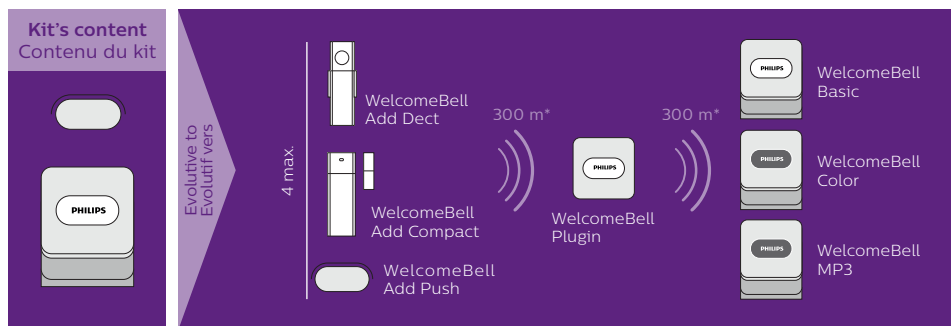

accessoires en option
garantie	2 ans	
cablage	sans fil	
distance maxi.	300m en champs libre - fréquence 433MHz	
sonnerie	4 sonneries niveau sonore : 85dB	WelcomeBell 300 Color carillon sans fil 300m flash couleur
caractéristiques carillon	mode : sonnerie / flash (silencieux) / sonnerie + flash nb couleur flash : 1 nb émetteur max : 4 alerte batterie faible : Oui (flash + bip) chargeur USB : Non fixation : murale ou à poser sur table	WelcomeBell 300 Plugin carillon enfichable sans fil 300m
caractéristiques émetteur	nb récepteur max : 4 bouton d'appel lumineux : Oui porte étiquette lumineuse : Oui alerte batterie faible : Oui (flash + bip) fixation : murale	WelcomeBell 300 MP3 Carillon sans fil 300m flash & MP3
réglages	volume sonnerie + mode sonnerie	WelcomeBell 300 AddPush bouton d'appel supplémentaire
finition	carillon : plastique blanc, gris et tissu émetteur : plastique blanc et transparent	WelcomeBell 300 AddContact détecteur d'ouverture de porte/ fenêtre
caractéristiques électriques	carillon : 3 x AA (LR06) (non fournies) émetteur : 2 x AAA (LR03) (non fournies)	WelcomeBell 300 AddMove détecteur de mouvement
température de fonctionnement	-10°C / 55°C	
utilisation	carillon : intérieur émetteur : extérieur (IP65)	
caractéristiques produit seul	dimensions carillon : dimensions émetteur : poids :	
caractéristiques kit	dimensions : 210 (h.) x 150 (l.) x 66 (p). mm poids :	
norme et certification	CE, RoHS, REACH	

* en champs libre